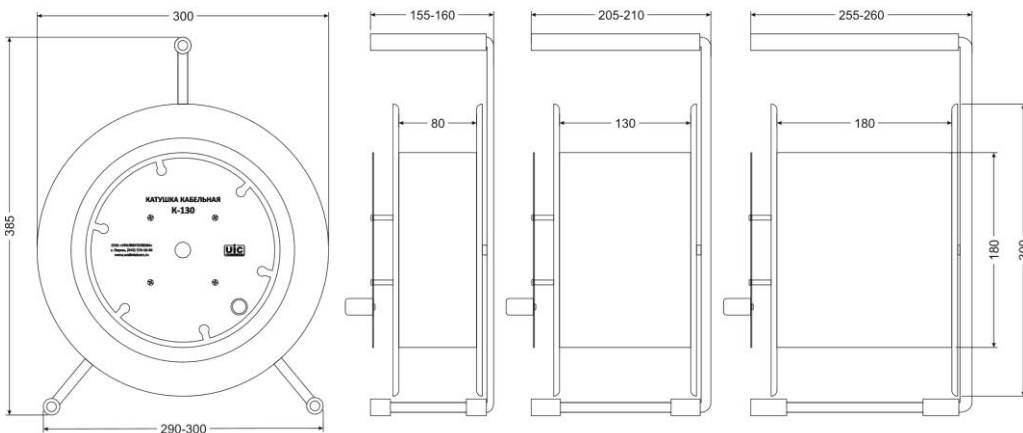

Описание

Катушка кабельная предназначена для оперативной намотки/размотки и хранения соединительного кабеля для переговорных устройств и различных датчиков при проведении каротажных, технологических или иных работ в поле, на буровой и т.д.

Выпускается в 3-х типоразмерах:

- Катушка кабельная К-80 (ширина обечайки 80 мм) - вмещается кабеля* до 50 метров.
- Катушка кабельная К-130 (ширина обечайки 130 мм) - вмещается кабеля* до 100/50 метров
- Катушка кабельная К-180 (ширина обечайки 180 мм) - вмещается кабеля* до 150/100 метров

* кабель экранированный 4-х жильный типа КММ 4х0,35мм с внешним диаметром оболочки 6-7 мм/Кабель КУПЭР 2х2х0,35 Э экранированный 4-х жильный в резиновой изоляции.

Применяется в комплектах переговорных устройствах для связи между блоками.

В конструкции катушки предусмотрен отсек для смотки "кабельного хвоста". В обечайке отверстие для пропускания кабеля с распаянным разъемом.

Щека катушки штампованная - Сталь х/к 1,0 мм; Обечайка – сталь х/к 0,8 мм.; Каркас, ось, ручки – пруток D10мм, сталь Ст.20

Покрытие – порошковая краска. Возможна покраска в цвет по желанию заказчика, а также лазерная гравировка логотипов и названия по техническому заданию.

ГАБАРИТНЫЕ РАЗМЕРЫ КАТУШЕК КАБЕЛЬНЫХ К-80, К-130, К-180

Материал изготовления: сталь 0,8-1,0 мм
Покрытие: порошковая краска
Вес: 2,8 - 3,4 кг в зависимости от модели

K-80

K-130

K-180

Изготовитель: ООО «УРАЛИНТЕЛКОМ»

Адрес: 614030, г. Пермь, а/я 5031 ул. Янаульская, 35а

Тел/факс: (342) 274-10-30, 274-61-24

E-mail: zakaz@uralintelcom.ru URL: www.uralintelcom.ru